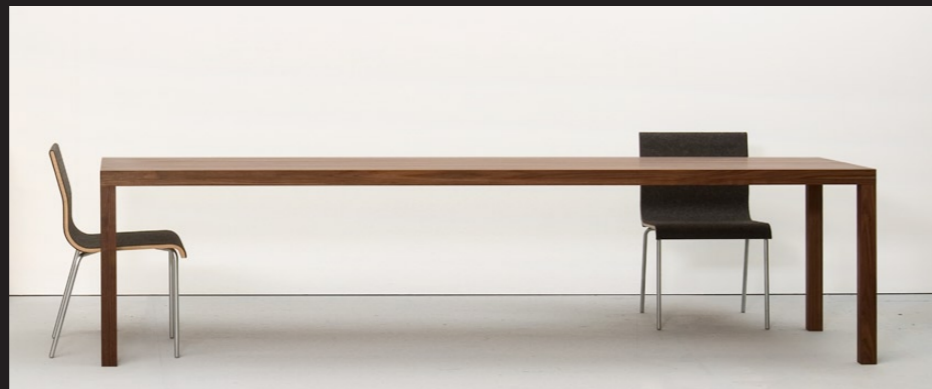

SANKTJOHANSER

gute gestaltung begreifen wir als kulturellen prozess, der uns unmittelbar berührt und formt. unsere leidenschaft sind klare konsequente formen und spannende intelligente entwurfskonzepte. diese erfahren in unserer werkstätte eine materialgerechte und handwerkliche umsetzung. viel vergnügen damit.

socialbox universalmöbel. regalturm auf rollen, stehpult, sekretär und sitzelement. mdf/aluminium. *allpurposefurniture. shelvelements on rollers, high desk, bureau or seating. mdf/aluminium.* **dinavier** tisch, beine und platte massivholz. ansteckplatten optional. *table, legs and top. solid wood. optional alongation board.* **format** tisch, massivholz oder multiplex. zarge in alu oder holz. *table, solid wood or multiply. inner frame in aluminium or wood.* **ukw** modulares regal und sideboardmöbel, massivholz oder multiplex. variable alukuben. schiebetüren in alu vorlaufend oder innenliegend. schubladen. rückwände. *modular shelf- and sideboardsystem, solid wood or multiply. aluminium u-cubes. sliding doors. drawers. back panel.* **dasregal** modulares regal und sideboardsystem. massivholz oder multiplex. türen, klappen und schubladen in aluminium. *modular shelf and sideboardsystem. solid wood or multiply. doors, flaps and drawers in aluminium.* **flat** rolltisch, massivholz oder multiplex. *roller table, solid wood or multiply.* **dinadrei** bett, massivholz oder multiplex. für jedes matrattenmass. *bed, solid wood or multiply. available for every dimension of mattress.* layout, fotografie: www.des1.de.