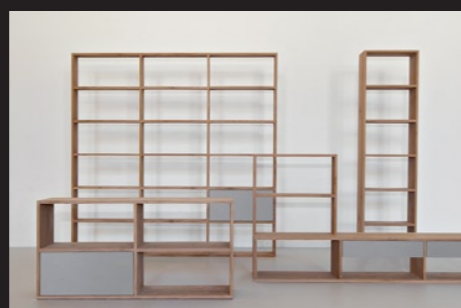

SANKTJOHANSER

gute gestaltung begreifen wir als kulturellen prozess, der uns unmittelbar berührt und formt. unsere leidenschaft sind klare konsequente formen und spannende intelligente entwurfskonzepte. diese erfahren in unserer werkstätte eine materialgerechte und handwerkliche umsetzung. viel vergnügen damit.

socialbox universalmöbel. regalturm auf rollen, stehpult, sekretär und sitzelement. mdf/aluminium. *allpurposefurniture. shelvelements on rollers, high desk, bureau or seating. mdf/aluminium.* **dinavier** tisch, beine und platte massivholz. ansteckplatten optional. *table, legs and top. solid wood. optional alongation board.* **format** tisch, massivholz oder multiplex. zarge in alu oder holz. *table, solid wood or multiply. inner frame in aluminium or wood.* **ukw** modulares regal und sideboardmöbel, massivholz oder multiplex. variable alukuben. schiebetüren in alu vorlaufend oder innenliegend. schubladen. rückwände. *modular shelf- and sideboardsystem, solid wood or multiply. aluminium u-cubes. sliding doors. drawers. back panel.* **dasregal** modulares regal und sideboardsystem. massivholz oder multiplex. türen, klappen und schubladen in aluminium. *modular shelf and sideboardsystem. solid wood or multiply. doors, flaps and drawers in aluminium.* **flat** rolltisch, massivholz oder multiplex. *roller table, solid wood or multiply.* **dinadrei** bett, massivholz oder multiplex. für jedes matrattenmass. *bed, solid wood or multiply. available for every dimension of mattress.* layout, fotografie: www.des1.de.