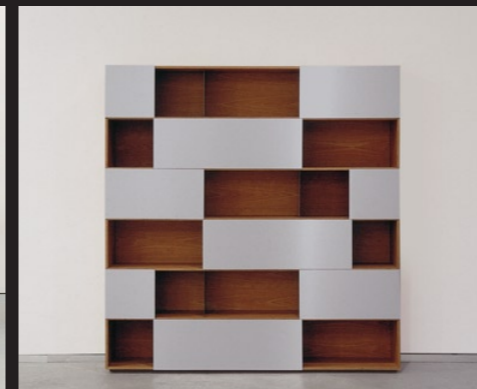

SANKTJOHANSER

gute gestaltung begreifen wir als kulturellen prozess, der uns unmittelbar berührt und formt. unsere leidenschaft sind klare konsequente formen und spannende intelligente entwurfskonzepte. diese erfahren in unserer werkstätte eine materialgerechte und handwerkliche umsetzung. viel vergnügen damit.

socialbox universalmöbel. regalturm auf rollen, stehpult, sekretär und sitzelement. mdf/aluminium. *allpurposefurniture. shelvelements on rollers, high desk, bureau or seating. mdf/aluminium.* **dinavier** tisch, beine und platte massivholz. ansteckplatten optional. *table, legs and top. solid wood. optional alongation board.* **format** tisch, massivholz oder multiplex. zarge in alu oder holz. *table, solid wood or multiply. inner frame in aluminium or wood.* **ukw** modulares regal und sideboardmöbel, massivholz oder multiplex. variable alukuben. schiebetüren in alu vorlaufend oder innenliegend. schubladen. rückwände. *modular shelf- and sideboardsystem, solid wood or multiply. aluminium u-cubes. sliding doors. drawers. back panel.* **dasregal** modulares regal und sideboardsystem. massivholz oder multiplex. türen, klappen und schubladen in aluminium. *modular shelf and sideboardsystem. solid wood or multiply. doors, flaps and drawers in aluminium.* **flat** rolltisch, massivholz oder multiplex. *roller table, solid wood or multiply.* **dinadrei** bett, massivholz oder multiplex. für jedes matrattenmass. *bed, solid wood or multiply. available for every dimension of mattress.* layout, fotografie: www.des1.de.